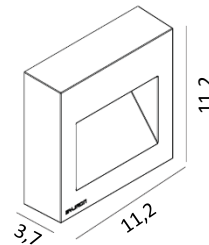

# ALUMINIUM LEUCHTEN NAMSOS MINI WALL

EN 60598

Art. 1341

**NORLYS**

Eine Produktion innerhalb der Europäischen  
Gemeinschaft, ISO 9001

Wandleuchte – Aufputzmontage  
Aluminiumguß  
Schlagfestes Frostglas  
IP65  
Klasse I