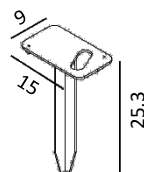

SPOTS UND EINBAULEUCHTEN

SANDE

EN 60598

Art. 1592 - 1593 - 1594

NORLYS

Eine Produktion innerhalb der Europäischen
Gemeinschaft, ISO 9001

Spot Aussenleuchten
Aluminiumguß
Schlagfestes Klarglas
Einstellbarer Leuchtenkopf
IP65
Klasse I
Mit 5m Kabel für Art. 1592 und Art. 1593

Art. 1592
Mit abnehmbaren Spiess
5,5W LED, GU10
Energieklasse: G
Grafit **1592GR**
Kupferpatina **1592RO**
Schwarz **1592SV**
5,5W LED inklusive: 375 Lumen
3000K, 36D, bis zu 40000 Stunden
Dimmbar (TRIAC)

Art. 1234
Spiess für
Art. 1594

Art. 1593
Mit abnehmbaren Spiess
8.6W LED
Energieklasse: D
Grafit **1593GR**
Kupferpatina **1593RO**
Schwarz **1593SV**
LED Modul: 854 Lumen
3000K, 40D, bis zu 145000 Stunden

Bei den Versionen mit Spiess kann
dieser abgenommen werden, um die
Leuchte direkt an eine Wand/auf den
Boden zu schrauben.