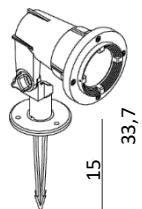

SPOTS UND EINBAULEUCHTEN

SANDE

EN 60598

Art. 1592 - 1593 - 1594

NORLYS

Eine Produktion innerhalb der Europäischen
Gemeinschaft, ISO 9001

Spot Aussenleuchten
Aluminiumguß
Schlagfestes Klarglas
Einstellbarer Leuchtenkopf
IP65
Klasse I
Mit 5m Kabel für Art. 1592 und Art. 1593

Art. 1592
Mit abnehmbaren Spiess
5,5W LED, GU10
Energieklasse: G
Grafit **1592GR**
Kupferpatina **1592RO**
Schwarz **1592SV**
5,5W LED inklusive: 375 Lumen
3000K, 36D, bis zu 40000 Stunden
Dimmbar (TRIAC)

Art. 1234
Spiess für
Art. 1594

Art. 1593
Mit abnehmbaren Spiess
8.6W LED
Energieklasse: D
Grafit **1593GR**
Kupferpatina **1593RO**
Schwarz **1593SV**
LED Modul: 854 Lumen
3000K, 40D, bis zu 145000 Stunden

Bei den Versionen mit Spiess kann
dieser abgenommen werden, um die
Leuchte direkt an eine Wand/auf den
Boden zu schrauben.