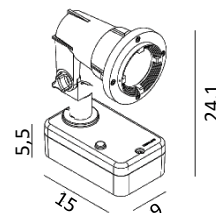

SPOTS UND EINBAULEUCHTEN

SANDE

EN 60598

Art. 1592 - 1593 - 1594

NORLYS

Eine Produktion innerhalb der Europäischen
Gemeinschaft, ISO 9001

Spot Aussenleuchten
Aluminiumguß
Schlagfestes Klarglas
Einstellbarer Leuchtenkopf
IP65
Klasse I
Mit 5m Kabel für Art. 1592 und Art. 1593

Art. 1592
Mit abnehmbaren Spiess
5,5W LED, GU10
Energieklasse: G
Grafit **1592GR**
Kupferpatina **1592RO**
Schwarz **1592SV**
5,5W LED inklusive: 375 Lumen
3000K, 36D, bis zu 40000 Stunden
Dimmbar (TRIAC)

Art. 1234
Spiess für
Art. 1594

Art. 1593
Mit abnehmbaren Spiess
8.6W LED
Energieklasse: D
Grafit **1593GR**
Kupferpatina **1593RO**
Schwarz **1593SV**
LED Modul: 854 Lumen
3000K, 40D, bis zu 145000 Stunden

Bei den Versionen mit Spiess kann
dieser abgenommen werden, um die
Leuchte direkt an eine Wand/auf den
Boden zu schrauben.