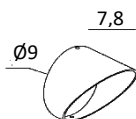

Spot Aussenleuchten
Aluminiumguß
Schlagfestes Klarglas
Einstellbarer Leuchtenkopf
IP65
Klasse I
Mit 5m Kabel für Art. 1592 und Art. 1593

Art. 1592
Mit abnehmbaren Spiess
5,5W LED, GU10
Energieklasse: G
Grafit **1592GR**
Kupferpatina **1592RO**
Schwarz **1592SV**
5,5W LED inklusive: 375 Lumen
3000K, 36D, bis zu 40000 Stunden
Dimmbar (TRIAC)

Art. 1594
8.6W LED
Energieklasse: D
Grafit **1594GR**
Kupferpatina **1594RO**
Schwarz **1594SV**
LED Modul: 854 Lumen
3000K, 40D, bis zu 145000 Stunden

Art. 1233
Abblendkappe
Grafit **1233GR**
Kupferpatina **1233RO**
Schwarz **1233SV**