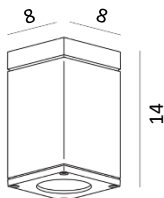

ALUMINIUM LEUCHTEN

SANDVIK

EN 60598

Art. 795 - 796

NORLYS

Eine Produktion innerhalb der Europäischen
Gemeinschaft, ISO 9001