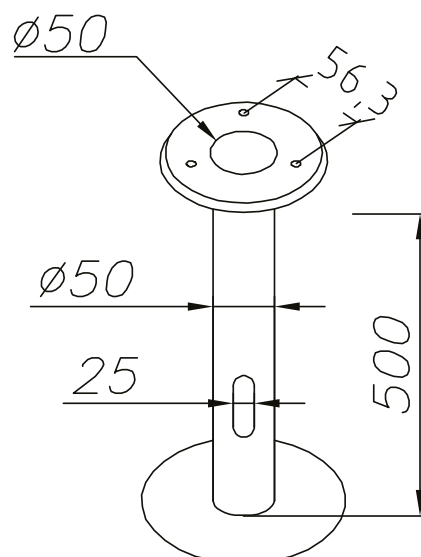

## FESTEJERN 205

### Festejern 205 og markfeste 206

Art	El-nr	Farge	Type	
205	3183085	Stål	Tilbehør	Festejern/betongforankring (for støping)
206	3183086	Stål	Tilbehør	Markfeste (for nedgraving)