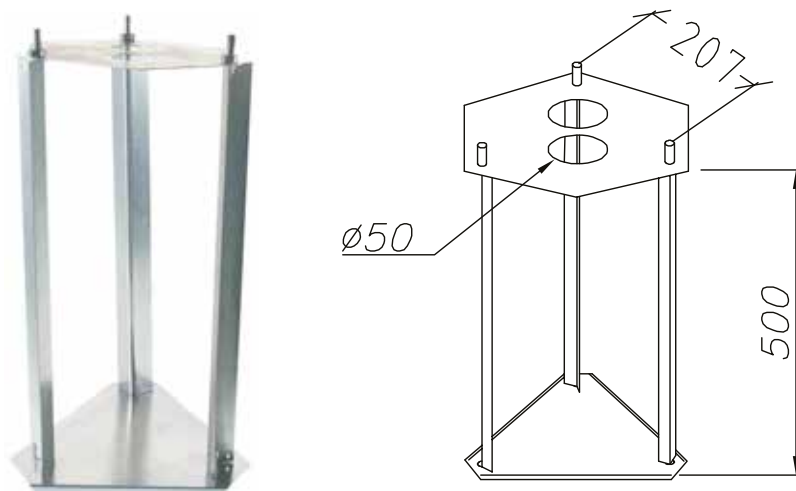

FESTEJERN 305

MARKFESTE 306

Festejern 305 og markfeste 306

Art	El-nr	Farge	Type	
305	3183162	Stål	Tilbehør	Festejern/betongforankring (for støping)
306	3183163	Stål	Tilbehør	Markfeste (for nedgraving)

Tilbehør til følgende serier