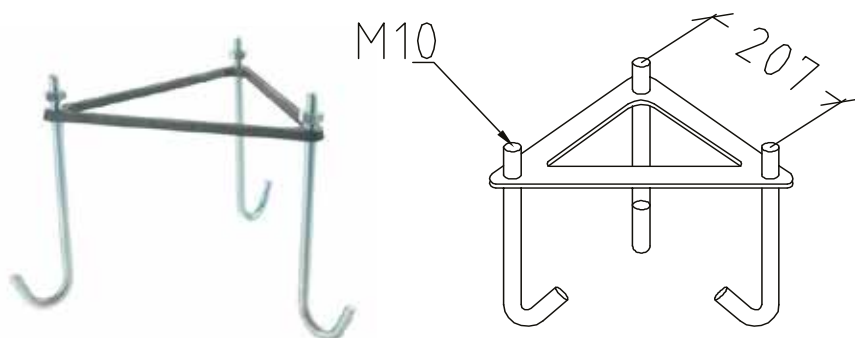

FESTEJERN 305

MARKFESTE 306

Festejern 305 og markfeste 306

Art	El-nr	Farge	Type	
305	3183162	Stål	Tilbehør	Festejern/betongforankring (for støping)
306	3183163	Stål	Tilbehør	Markfeste (for nedgraving)

Tilbehør til følgende serier