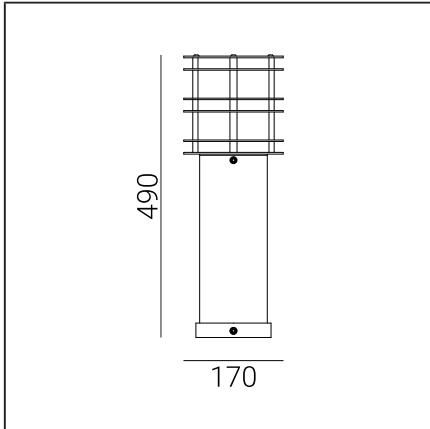

Art.nr	El.nummer	Farge	RAL
298GA	3109983	GALVANISERT STÅL	-
298B	3109984	SORT	9005

Generell informasjon

Type armatur	Pullert
Materiale	Galvanisert stål
Avdeknings materiale/optikk	PMMA, klar
Type lyskilde	E27
Netto / Brutto vekt armatur	7,3kg / 7,3kg
Forpakkingsstørrelse [cm]	21x21x57
E27	LED A55..60
Effekt W	LED max 9W
Ta nominel:	+25°C