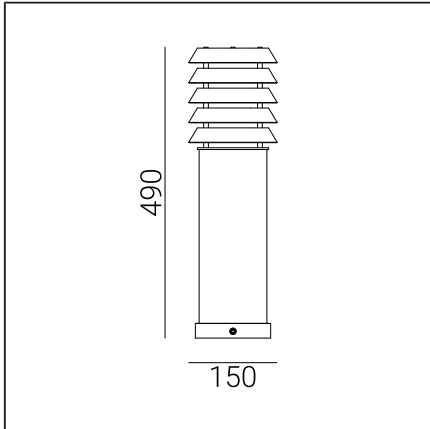

Art.nr	El.nummer	Farge	RAL
1450GA	3101931	GALVANISERT STÅL	-
1450B	3101932	SORT	9005

Generell informasjon

Type armatur	Pullert
Materiale	Furu - galvanisert stål Furu - galvanisert stål og lakkert
Avdeknings materiale/optikk	PMMA, opal
Type lyskilde	E27
Netto / Brutto vekt armatur	4,6kg / 5,6kg
Forpakkingsstørrelse [cm]	20x20x55
E27	LED A55..60
Effekt W	LED max 9W
Ta nominel:	+25°C