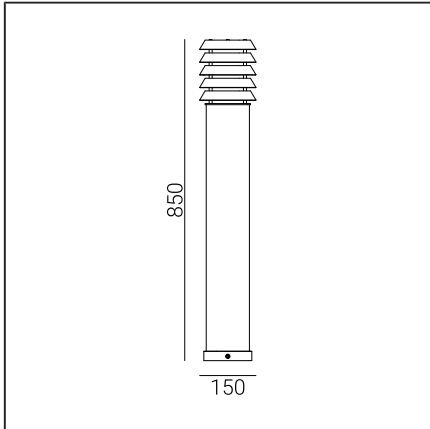

Art.nr	El.nummer	Farge	RAL
1443GA	3120048	GALVANISERT STÅL	-

Generell informasjon

Type armatur	Pullert
Materiale	Furu - galvanisert Stål Furu - galvanisert stål
Avdeknings materiale/optikk	PMMA, opal
Type lyskilde	E27
Netto / Brutto vekt armatur	5,9kg / 7,3kg
Forpakkingsstørrelse [cm]	20,5x20,5x91
E27	LED A55..60
Effekt W	LED max 9W
Ta nominal:	+25°C
Tilbehør selges separat.	